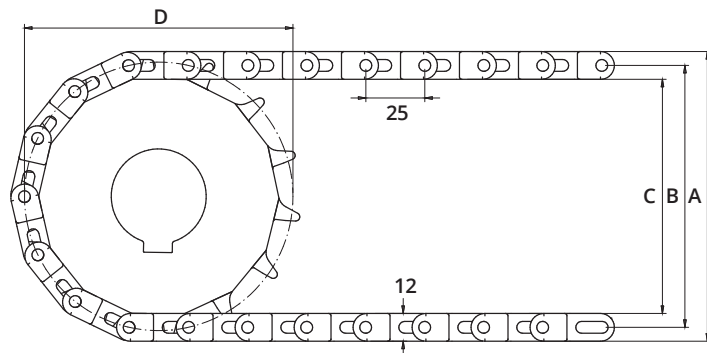

## STANDARD FEATURES

Belt surface	Smooth
Open area	52 %
Strength	The ideal choice for medium-duty transportation
Cleanability	Good
Width interval	Normally 20 mm. E.g: 209 mm, 229 mm etc.

## BELT DATA

Belt materials	Temperature		Rods	Max. belt pull kg/m	Belt weight kg/m <sup>2</sup>	Standard Colours
	Min.	Max.				
PP	+ 5	100	PP	60	4,5	White/Blue
			Nylon	90	4,5	
			Steel	100	10	
POM	- 43	95	PP	75	7	Natural/Blue
			Nylon	110	7	
			Steel	150	12,5	

## SPROCKET DATA

A = Outside, B = Pitch, C = Inside, D = Pitch Circle Diameter

No. Teeth	A	B	C	D	Hub Width	Round Bore		Square Bore	
	mm	mm	mm	mm		mm	Inch	mm	Inch
8	74	62	50	66	20	20 / 25	¾ / 1	25	
12	106	94	82	98	20	20 / 25 / 30 / 40	¾ / 1 / 1¼	25 / 40	1½
20	173	161	149	162	35	25 / 30 / 40	1 / 1¼	25 / 40	1½

# S.100R BELT DIMENSIONS

S. 100R-25 mm radius

<b>A</b>	209	270	373	475	577	679	782	884	986	1088
<b>B</b>	297	419	617	810	1044	1173	1408	1675	1898	2143
<b>C</b>	594	838	1234	1620	2088	2346	2816	3350	3796	4286
<b>D</b>	1012	1378	1980	2570	3242	3704	4380	5118	5768	6462