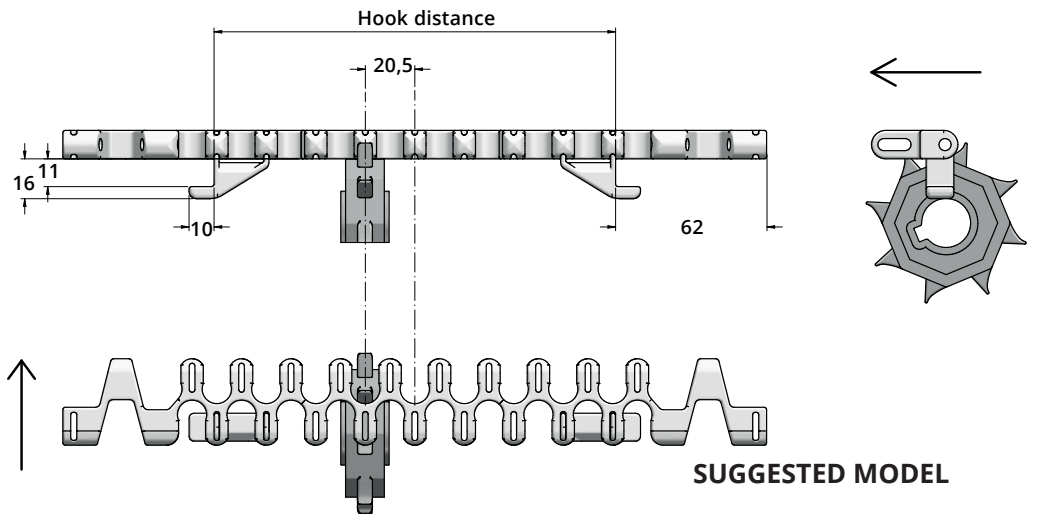

S.100R HOOK MEASUREMENT

S. 100R Turned outside

S.100R – DISTANCE FOR HOOKS TURNED OUTSIDE - (MM)

127	
147	
168	
188	64
209	- 85
229	64 - 105
250	- 85 - 126
270	64 - 105 - 146
291	- 85 - 126 - 167
311	64 - 105 - 146 - 187
332	- 85 - 126 - 167 - 208
352	64 - 105 - 146 - 187 - 228
373	- 85 - 126 - 167 - 208 - 249
393	64 - 105 - 146 - 187 - 228 - 269
413	- 85 - 126 - 167 - 208 - 249 - 289
434	64 - 105 - 146 - 187 - 228 - 269 - 310
454	- 85 - 126 - 167 - 208 - 249 - 289 - 330
475	64 - 105 - 146 - 187 - 228 - 269 - 310 - 351
495	- 85 - 126 - 167 - 208 - 249 - 289 - 330 - 371
516	64 - 105 - 146 - 187 - 228 - 269 - 310 - 351 - 392
536	- 85 - 126 - 167 - 208 - 249 - 289 - 330 - 371 - 412
557	64 - 105 - 146 - 187 - 228 - 269 - 310 - 351 - 392 - 433
577	- 85 - 126 - 167 - 208 - 249 - 289 - 330 - 371 - 412 - 453
598	64 - 105 - 146 - 187 - 228 - 269 - 310 - 351 - 392 - 433 - 474
618	- 85 - 126 - 167 - 208 - 249 - 289 - 330 - 371 - 412 - 453 - 494
638	64 - 105 - 146 - 187 - 228 - 269 - 310 - 351 - 392 - 433 - 474 - 514
659	- 85 - 126 - 167 - 208 - 249 - 289 - 330 - 371 - 412 - 453 - 494 - 535
679	64 - 105 - 146 - 187 - 228 - 269 - 310 - 351 - 392 - 433 - 474 - 514 - 555
699	- 85 - 126 - 167 - 208 - 249 - 289 - 330 - 371 - 412 - 453 - 494 - 535 - 575
720	64 - 105 - 146 - 187 - 228 - 269 - 310 - 351 - 392 - 433 - 474 - 514 - 555 - 596
741	- 85 - 126 - 167 - 208 - 249 - 289 - 330 - 371 - 412 - 453 - 494 - 535 - 575 - 617
761	64 - 105 - 146 - 187 - 228 - 269 - 310 - 351 - 392 - 433 - 474 - 514 - 555 - 596 - 637
782	- 85 - 126 - 167 - 208 - 249 - 289 - 330 - 371 - 412 - 453 - 494 - 535 - 575 - 617 - 658
802	64 - 105 - 146 - 187 - 228 - 269 - 310 - 351 - 392 - 433 - 474 - 514 - 555 - 596 - 637 - 678
823	- 85 - 126 - 167 - 208 - 249 - 289 - 330 - 371 - 412 - 453 - 494 - 535 - 575 - 617 - 658 - 699
843	64 - 105 - 146 - 187 - 228 - 269 - 310 - 351 - 392 - 433 - 474 - 514 - 555 - 596 - 637 - 678 - 719
864	- 85 - 126 - 167 - 208 - 249 - 289 - 330 - 371 - 412 - 453 - 494 - 535 - 575 - 617 - 658 - 699 - 740
884	64 - 105 - 146 - 187 - 228 - 269 - 310 - 351 - 392 - 433 - 474 - 514 - 555 - 596 - 637 - 678 - 719 - 760
904	- 85 - 126 - 167 - 208 - 249 - 289 - 330 - 371 - 412 - 453 - 494 - 535 - 575 - 617 - 658 - 699 - 740 - 780
925	64 - 105 - 146 - 187 - 228 - 269 - 310 - 351 - 392 - 433 - 474 - 514 - 555 - 596 - 637 - 678 - 719 - 760 - 801
945	- 85 - 126 - 167 - 208 - 249 - 289 - 330 - 371 - 412 - 453 - 494 - 535 - 575 - 617 - 658 - 699 - 740 - 780 - 821
966	64 - 105 - 146 - 187 - 228 - 269 - 310 - 351 - 392 - 433 - 474 - 514 - 555 - 596 - 637 - 678 - 719 - 760 - 801 - 842
986	- 85 - 126 - 167 - 208 - 249 - 289 - 330 - 371 - 412 - 453 - 494 - 535 - 575 - 617 - 658 - 699 - 740 - 780 - 821 - 862
1007	64 - 105 - 146 - 187 - 228 - 269 - 310 - 351 - 392 - 433 - 474 - 514 - 555 - 596 - 637 - 678 - 719 - 760 - 801 - 842 - 883
	- 85 - 126 - 167 - 208 - 249 - 289 - 330 - 371 - 412 - 453 - 494 - 535 - 575 - 617 - 658 - 699 - 740 - 780 - 821 - 862 883

Hook Distance