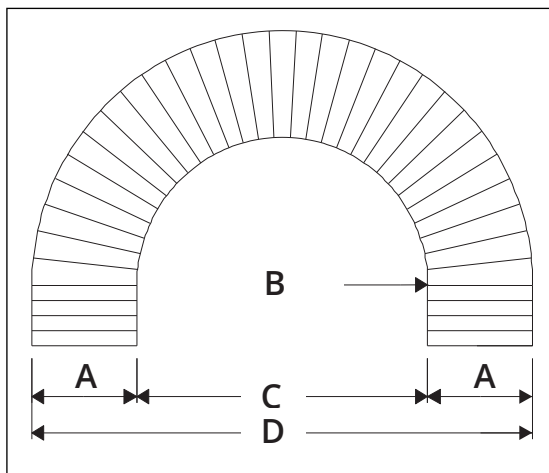

## SPROCKET DATA

A = Outside, B = Pitch, C = Inside, D = Pitch Circle Diameter

No. Teeth	A	B	C	D	Hub Width	Round Bore		Square Bore	
	mm	mm	mm	mm		mm	Inch	mm	Inch
8	74	62	50	66	20	20 / 25	¾ / 1	25	
12	106	94	82	98	20	20 / 25 / 30 / 40	¾ / 1 / 1¼	25 / 40	1½
20	173	161	149	162	35	25 / 30 / 40	1 / 1¼	25 / 40	1½

# S.100R BELT DIMENSIONS

S. 100R-25 mm radius

<b>A</b>	209	270	373	475	577	679	782	884	986	1088
<b>B</b>	297	419	617	810	1044	1173	1408	1675	1898	2143
<b>C</b>	594	838	1234	1620	2088	2346	2816	3350	3796	4286
<b>D</b>	1012	1378	1980	2570	3242	3704	4380	5118	5768	6462